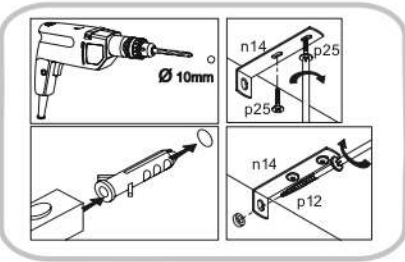

AIRON 1D1W1S

KÓD	DIMENZIÓ				CSOMAG
002	2078	360	16/32	1	1/3
003	556	362	22	1	1/3
005	375	482	16	1	1/3
006	488	334	16	1	1/3
007	488	290	5	3	3/3
008	488	284	16	1	1/3
014	488	60	16	1	1/3
015	488	60	16	1	1/3
017	1401	507	3	1	1/3
018	619	507	3	1	1/3
019	2078	360	16/32	1	1/3
020	1364	482	16	1	2/3
021	482	173	16	1	1/3
022	432	100	16	1	1/3
023	300	100	16	1	1/3
024	300	100	16	1	1/3
028	488	60	30	2	1/3
036	450	302	3	1	1/3
KIEGÉSZÍTŐK					1/3

x6 e1 Ø 7x50mm 	x10 r1 Ø 15x12mm 	x10 r16 	x2 s2 
x32 f1 Ø 8x30mm 	x5 a143 	x5 b119 	x12 s4 
x10 l2 	x2 n260 	x36 p25 Ø 3,5x16mm 	x12 d3 Ø 5x17 mm 
x1 f3 Ø 10x50 mm 	x1 n14 	x1 p17 Ø 6x60 mm 	x4 k1 
x1 L300 	x3 c412.030 	x6 p42 Ø 3,5x25mm 	x1 z1 

FIGYELEM! Rögzítse a bútorokat a falhoz, hogy elkerülje a bútor felborulásának kockázatát. A készletben nem találhatóak rögzítőcsavarok, mivel a rögzítés típusa a fal típusától függ. Válassza ki a fal típusának megfelelő kötőelemeket.