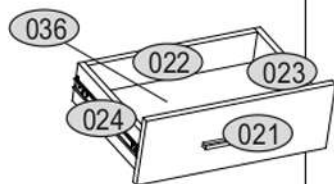

AIRON 1D1W1S

KÓD	DIMENZIÓ				CSOMAG
002	2078	360	16/32	1	1/3
003	556	362	22	1	1/3
005	375	482	16	1	1/3
006	488	334	16	1	1/3
007	488	290	5	3	3/3
008	488	284	16	1	1/3
014	488	60	16	1	1/3
015	488	60	16	1	1/3
017	1401	507	3	1	1/3
018	619	507	3	1	1/3
019	2078	360	16/32	1	1/3
020	1364	482	16	1	2/3
021	482	173	16	1	1/3
022	432	100	16	1	1/3
023	300	100	16	1	1/3
024	300	100	16	1	1/3
028	488	60	30	2	1/3
036	450	302	3	1	1/3
KIEGÉSZÍTŐK					1/3

x6 e1 Ø 7x50mm 	x10 r1 Ø 15x12mm 	x10 r16 	x2 s2 
x32 f1 Ø 8x30mm 	x5 a143 	x5 b119 	x12 s4 
x10 l2 	x2 n260 	x36 p25 Ø 3,5x16mm 	x12 d3 Ø 5x17 mm 
x1 f3 Ø 10x50 mm 	x1 n14 	x1 p17 Ø 6x60 mm 	x4 k1 
x1 L300 	x3 c412.030 	x6 p42 Ø 3,5x25mm 	x1 z1 