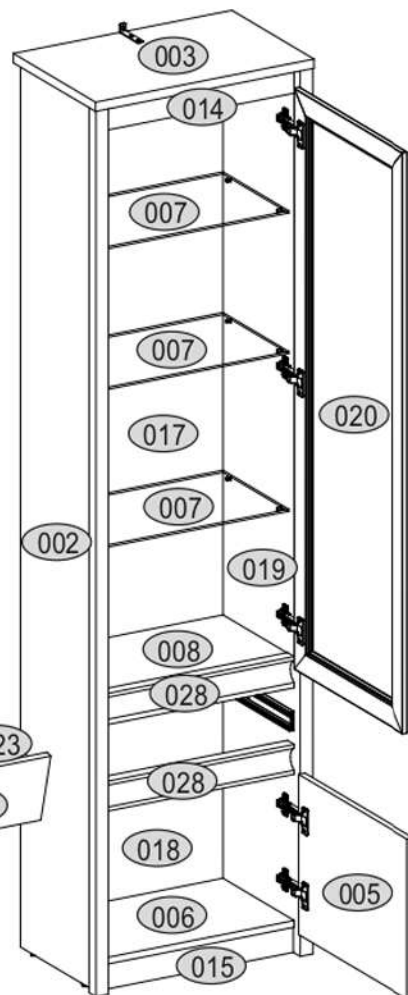

AIRON 1D1W1S

KÓD	DIMENZIÓ				CSOMAG
002	2078	360	16/32	1	1/3
003	556	362	22	1	1/3
005	375	482	16	1	1/3
006	488	334	16	1	1/3
007	488	290	5	3	3/3
008	488	284	16	1	1/3
014	488	60	16	1	1/3
015	488	60	16	1	1/3
017	1401	507	3	1	1/3
018	619	507	3	1	1/3
019	2078	360	16/32	1	1/3
020	1364	482	16	1	2/3
021	482	173	16	1	1/3
022	432	100	16	1	1/3
023	300	100	16	1	1/3
024	300	100	16	1	1/3
028	488	60	30	2	1/3
036	450	302	3	1	1/3
KIEGÉSZÍTŐK					1/3

x6 e1 Ø 7x50mm 	x10 r1 Ø 15x12mm 	x10 r16 	x2 s2 
x32 f1 Ø 8x30mm 	x5 a143 	x5 b119 	x12 s4 
x10 l2 	x2 n260 	x36 p25 Ø 3,5x16mm 	x12 d3 Ø 5x17 mm 
x1 f3 Ø 10x50 mm 	x1 n14 	x1 p17 Ø 6x60 mm 	x4 k1 
x1 L300 	x3 c412.030 	x6 p42 Ø 3,5x25mm 	x1 z1 

FIGYELEM! Rögzítse a bútorokat a falhoz, hogy elkerülje a bútor felborulásának kockázatát. A készletben nem találhatóak rögzítőcsavarok, mivel a rögzítés típusa a fal típusától függ. Válassza ki a fal típusának megfelelő kötőelemeket.

1

2

3

4

5

6

7

8