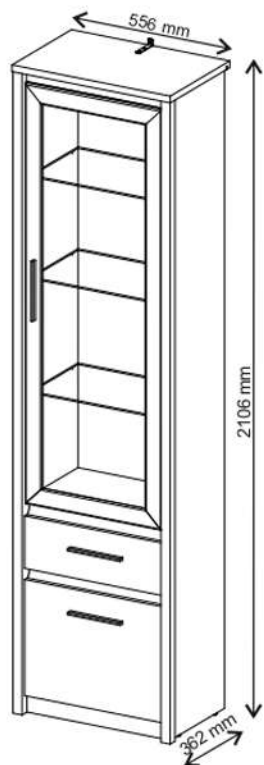

AIRON 1D1W1S

KÓD	DIMENZIÓ				CSOMAG
002	2078	360	16/32	1	1/3
003	556	362	22	1	1/3
005	375	482	16	1	1/3
006	488	334	16	1	1/3
007	488	290	5	3	3/3
008	488	284	16	1	1/3
014	488	60	16	1	1/3
015	488	60	16	1	1/3
017	1401	507	3	1	1/3
018	619	507	3	1	1/3
019	2078	360	16/32	1	1/3
020	1364	482	16	1	2/3
021	482	173	16	1	1/3
022	432	100	16	1	1/3
023	300	100	16	1	1/3
024	300	100	16	1	1/3
028	488	60	30	2	1/3
036	450	302	3	1	1/3
KIEGÉSZÍTŐK					1/3

x6 e1 Ø 7x50mm 	x10 r1 Ø 15x12mm 	x10 r16 	x2 s2 
x32 f1 Ø 8x30mm 	x5 a143 	x5 b119 	x12 s4 
x10 l2 	x2 n260 	x36 p25 Ø 3,5x16mm 	x12 d3 Ø 5x17 mm 
x1 f3 Ø 10x50 mm 	x1 n14 	x1 p17 Ø 6x60 mm 	x4 k1 
x1 L300 	x3 c412.030 	x6 p42 Ø 3,5x25mm 	x1 z1 